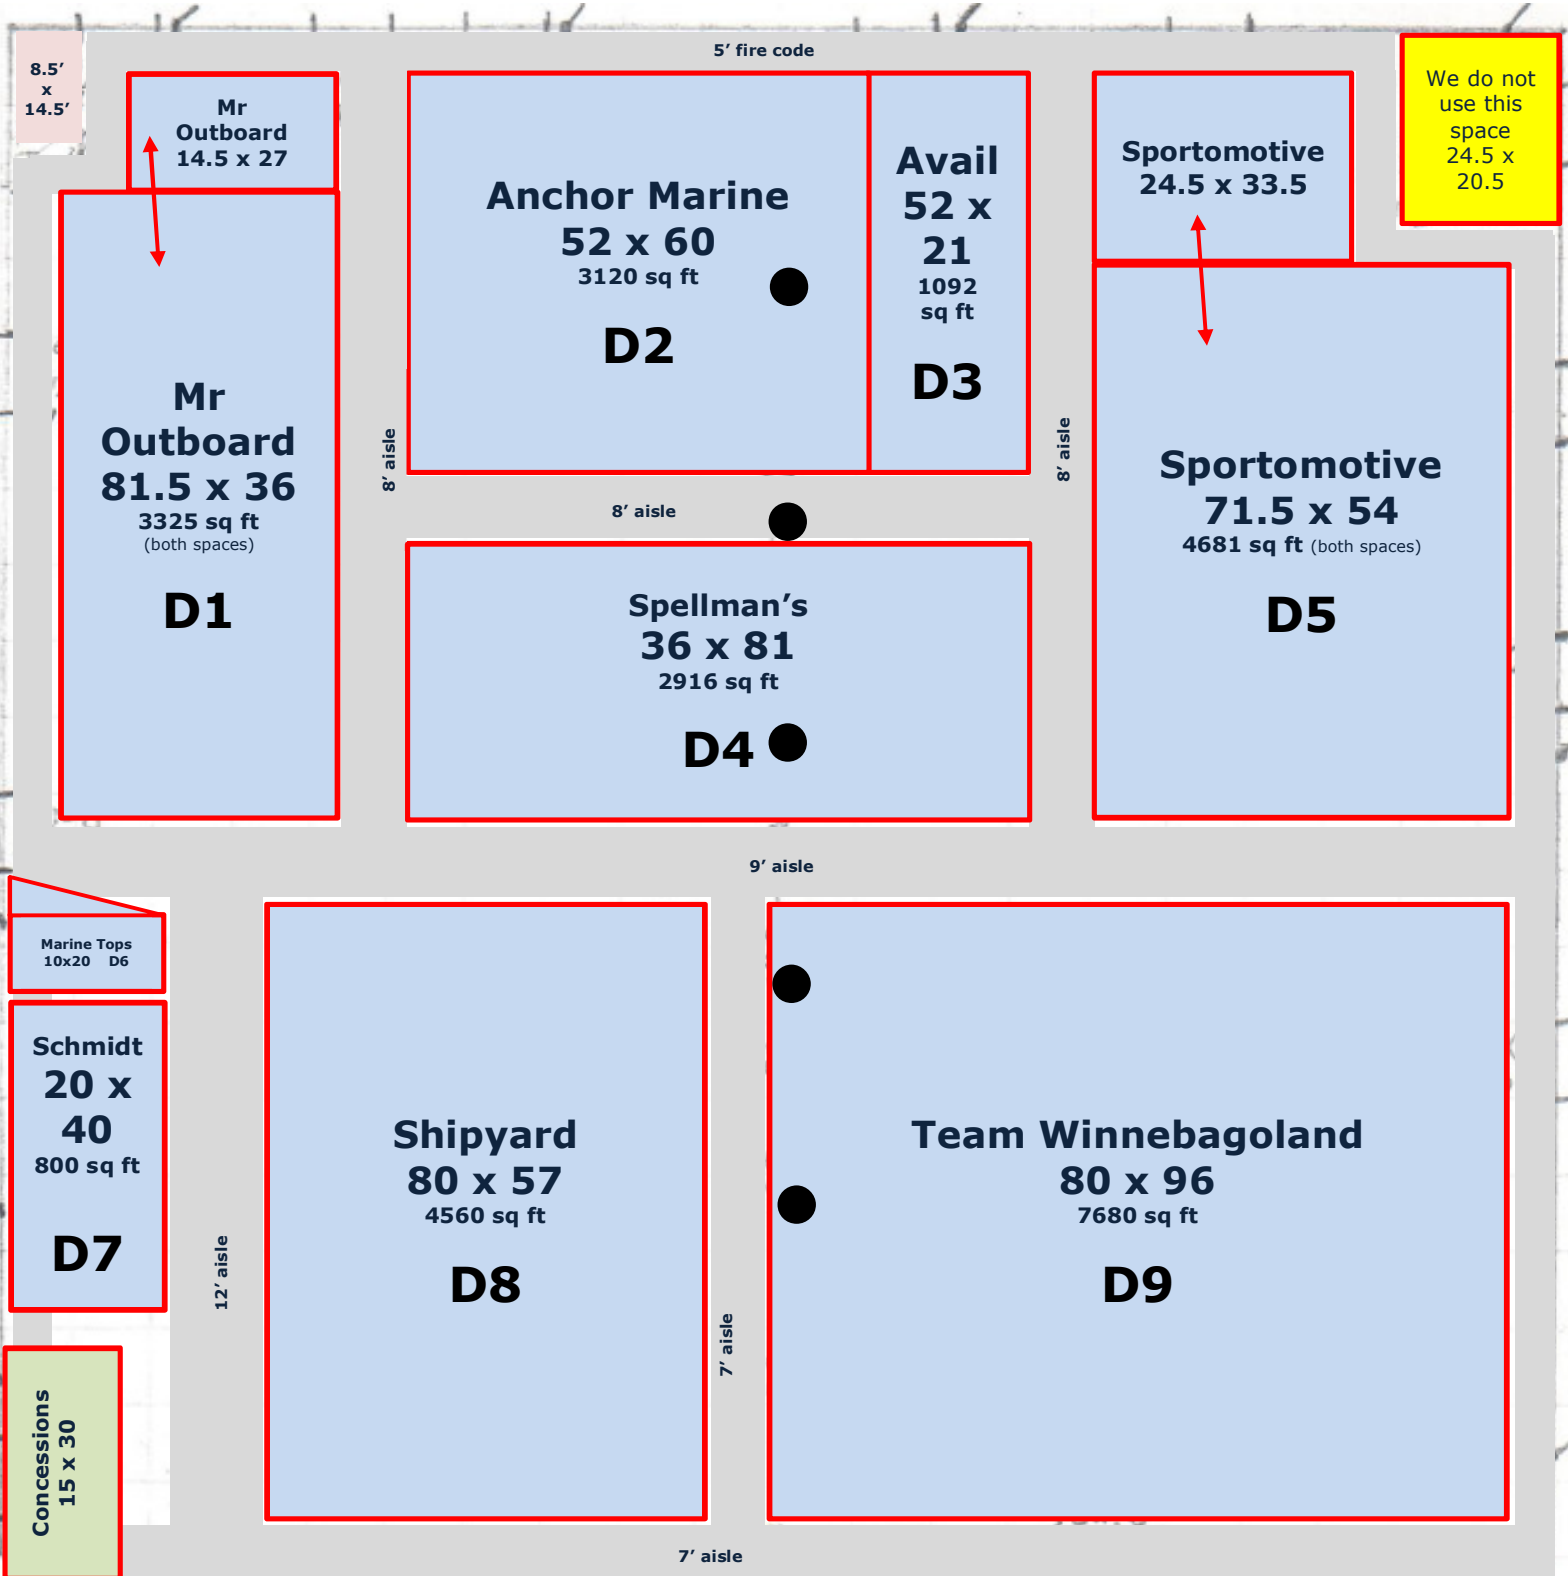

HANGAR D

Main Entrance